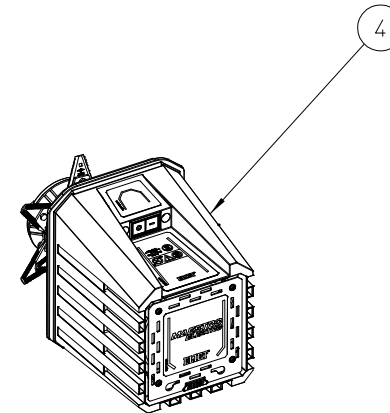

MAESTRO COUNTRY ELEKTRO 3500W 3-FASIG

NO	MMA 01 221 350	REV	1	DATE	2021/09/09
----	----------------	-----	---	------	------------

**MMA 01 221 350**

**MAESTRO COUNTRY ELEKTRO 3500W 3-FASIG**

<b>Pos No</b>	<b>Name</b>	<b>Description</b>	<b>Total Qty</b>
1	MMA 01 221 130	OPVANGZAK MAESTRO COUNTRY	1
2	MMA 01 221 150	CHASSIS MAESTRO COUNTRY	1
3	MMA 01 221 110	INVOERTRECHTER MAESTRO COUNTRY	1
4	MMA 01 221 730	ROTOR - ELEKTROMOTOR COUNTRY 3500W 3-FASIG	1
5	MMA 01 221 120	WIELEN MAESTRO	1

Detail1  
SCALE 1:1

DE: Ziehen Sie die Mutter(6) nur mit dem Nylonring an der Schraube(3) fest  
 EN: Turn the nut(6) just with the nylon ring onto the bolt(3)  
 FR: Serrer l'écrou(6) juste avec le nylon sur le boulon(3)  
 NL: Draai de moer(6) tot net met de nylon ring op de bout(3)