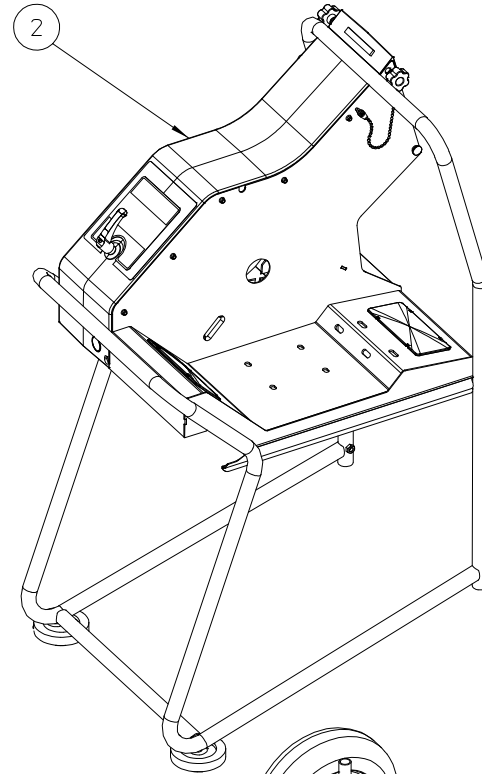

Pos	Qté	Nom	Description
1	1	MMA 01 221 130	OPVANGZAK MAESTRO COUNTRY
2	1	MMA 01 221 150	CHASSIS MAESTRO COUNTRY
3	1	MMA 01 221 110	INVOERTRECHTER MAESTRO COUNTRY
4	1	MMA 01 221 730	ROTOR - ELEKTROMOTOR COUNTRY 3500W 3-FASIG
5	1	MMA 01 221 120	WIELEN MAESTRO

MAESTRO COUNTRY ELEKTRO 3500W 3-FASIG

NO	MMA 01 221 350	REV	1	DATE	2021/09/09
----	----------------	-----	---	------	------------

**MMA 01 221 350**

**MAESTRO COUNTRY ELEKTRO 3500W 3-FASIG**

<b>Pos No</b>	<b>Name</b>	<b>Description</b>	<b>Total Qty</b>
1	MMA 01 221 130	OPVANGZAK MAESTRO COUNTRY	1
2	MMA 01 221 150	CHASSIS MAESTRO COUNTRY	1
3	MMA 01 221 110	INVOERTRECHTER MAESTRO COUNTRY	1
4	MMA 01 221 730	ROTOR - ELEKTROMOTOR COUNTRY 3500W 3-FASIG	1
5	MMA 01 221 120	WIELEN MAESTRO	1

Detail1  
SCALE 1:1

DE: Ziehen Sie die Mutter(6) nur mit dem Nylonring an der Schraube(3) fest  
 EN: Turn the nut(6) just with the nylon ring onto the bolt(3)  
 FR: Serrer l'écrou(6) juste avec le nylon sur le boulon(3)  
 NL: Draai de moer(6) tot net met de nylon ring op de bout(3)

Pos	Qté	Nom	Description
1	2	BS 512 000 825	DIN 933 VIS M8X25
2	1	BN 372 700 100	POIGNÉE-ESSENTA-300
3	1	BS 522 500 616	ISO 7380 VIS A TETE CYLINDRIQUE BOMBEE M6X16
4	2	BS 531 000 800	DIN 125 RONDELLE M8
5	2	BS 502 000 800	DIN 985 ECRU NYLON M8
6	1	BS 502 000 600	DIN 985 ECRU NYLON M6
7	1	BQ 501 010 090	AUTOCOLLANT-100X95-NOIR
8	1	MPA 01 221 090	SUPPORT SAC
9	1	BQ 348 020 040	ZAK-MAESTRO-COUNTRY