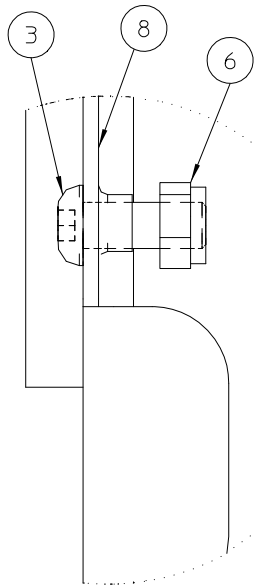

Pos	Qté	Nom	Description
1	1	MMA 01 221 130	OPVANGZAK MAESTRO COUNTRY
2	1	MMA 01 221 150	CHASSIS MAESTRO COUNTRY
3	1	MMA 01 221 110	INVOERTRECHTER MAESTRO COUNTRY
4	1	MMA 01 221 730	ROTOR - ELEKTROMOTOR COUNTRY 3500W 3-FASIG
5	1	MMA 01 221 120	WIELEN MAESTRO

Detail1  
SCALE 1:1

DE: Ziehen Sie die Mutter(6) nur mit dem Nylonring an der Schraube(3) fest  
 EN: Turn the nut(6) just with the nylon ring onto the bolt(3)  
 FR: Serrer l'écrou(6) juste avec le nylon sur le boulon(3)  
 NL: Draai de moer(6) tot net met de nylon ring op de bout(3)

Pos	Qté	Nom	Description
1	2	BS 512 000 825	DIN 933 VIS M8X25
2	1	BN 372 700 100	POIGNÉE-ESSENTA-300
3	1	BS 522 500 616	ISO 7380 VIS A TETE CYLINDRIQUE BOMBEE M6X16
4	2	BS 531 000 800	DIN 125 RONDELLE M8
5	2	BS 502 000 800	DIN 985 ECRU NYLON M8
6	1	BS 502 000 600	DIN 985 ECRU NYLON M6
7	1	BQ 501 010 090	AUTOCOLLANT-100X95-NOIR
8	1	MPA 01 221 090	SUPPORT SAC
9	1	BQ 348 020 040	ZAK-MAESTRO-COUNTRY

**INVOERTRECHTER MAESTRO COUNTRY**

NO	MMA 01 221 110	REV	1	DATE	2021/09/09
----	----------------	-----	---	------	------------

**MMA 01 221 110****INVOERTRECHTER MAESTRO COUNTRY**

<b>Pos No</b>	<b>Name</b>	<b>Description</b>	<b>Total Qty</b>
1	MPA 01 221 060	ENTONNOIR	1
2	BQ 505 010 480	AUTOCOLLANT-DEMONTAGE-TREMIE	1
3	BQ 501 020 340	KLEVER-ELIET-MAESTRO-COUNTRY-RECHTS-450X160MM	1
4	BS 512 000 612	DIN 933 VIS M6X12	2
5	BS 531 000 600	DIN 125 RONDELLE M6	6
6	BR 910 000 020	ERTALON DE SECURITE 80X20X2	2
7	BR 600 220 150	CYLINDRE BLOC D:20 L:15 M6	2
8	MPA 01 221 070	GOULOTTE	1
9	BS 522 500 612	ISO 7380 VIS A TETE CYLINDRIQUE BOMBEE M6X12	2
10	BS 502 000 600	DIN 985 ECROU NYLON M6	4
11	BQ 505 010 140	AUT.SECURITE SUR TREMIE INT.150X100	1
12	MPA 01 221 440	TOLE DE SECURITE TREMIE	1
13	BR 625 020 100	CAOUTCHOUC DE BUTEE 20X10	2
14	BB 221 104 160	DIN 7337 RIVET ALU 3.9X16	2
15	BQ 501 020 330	KLEVER-ELIET-MAESTRO-COUNTR-LINKS-450X160MM	1
25	MMA 01 221 120	WIELEN MAESTRO	1