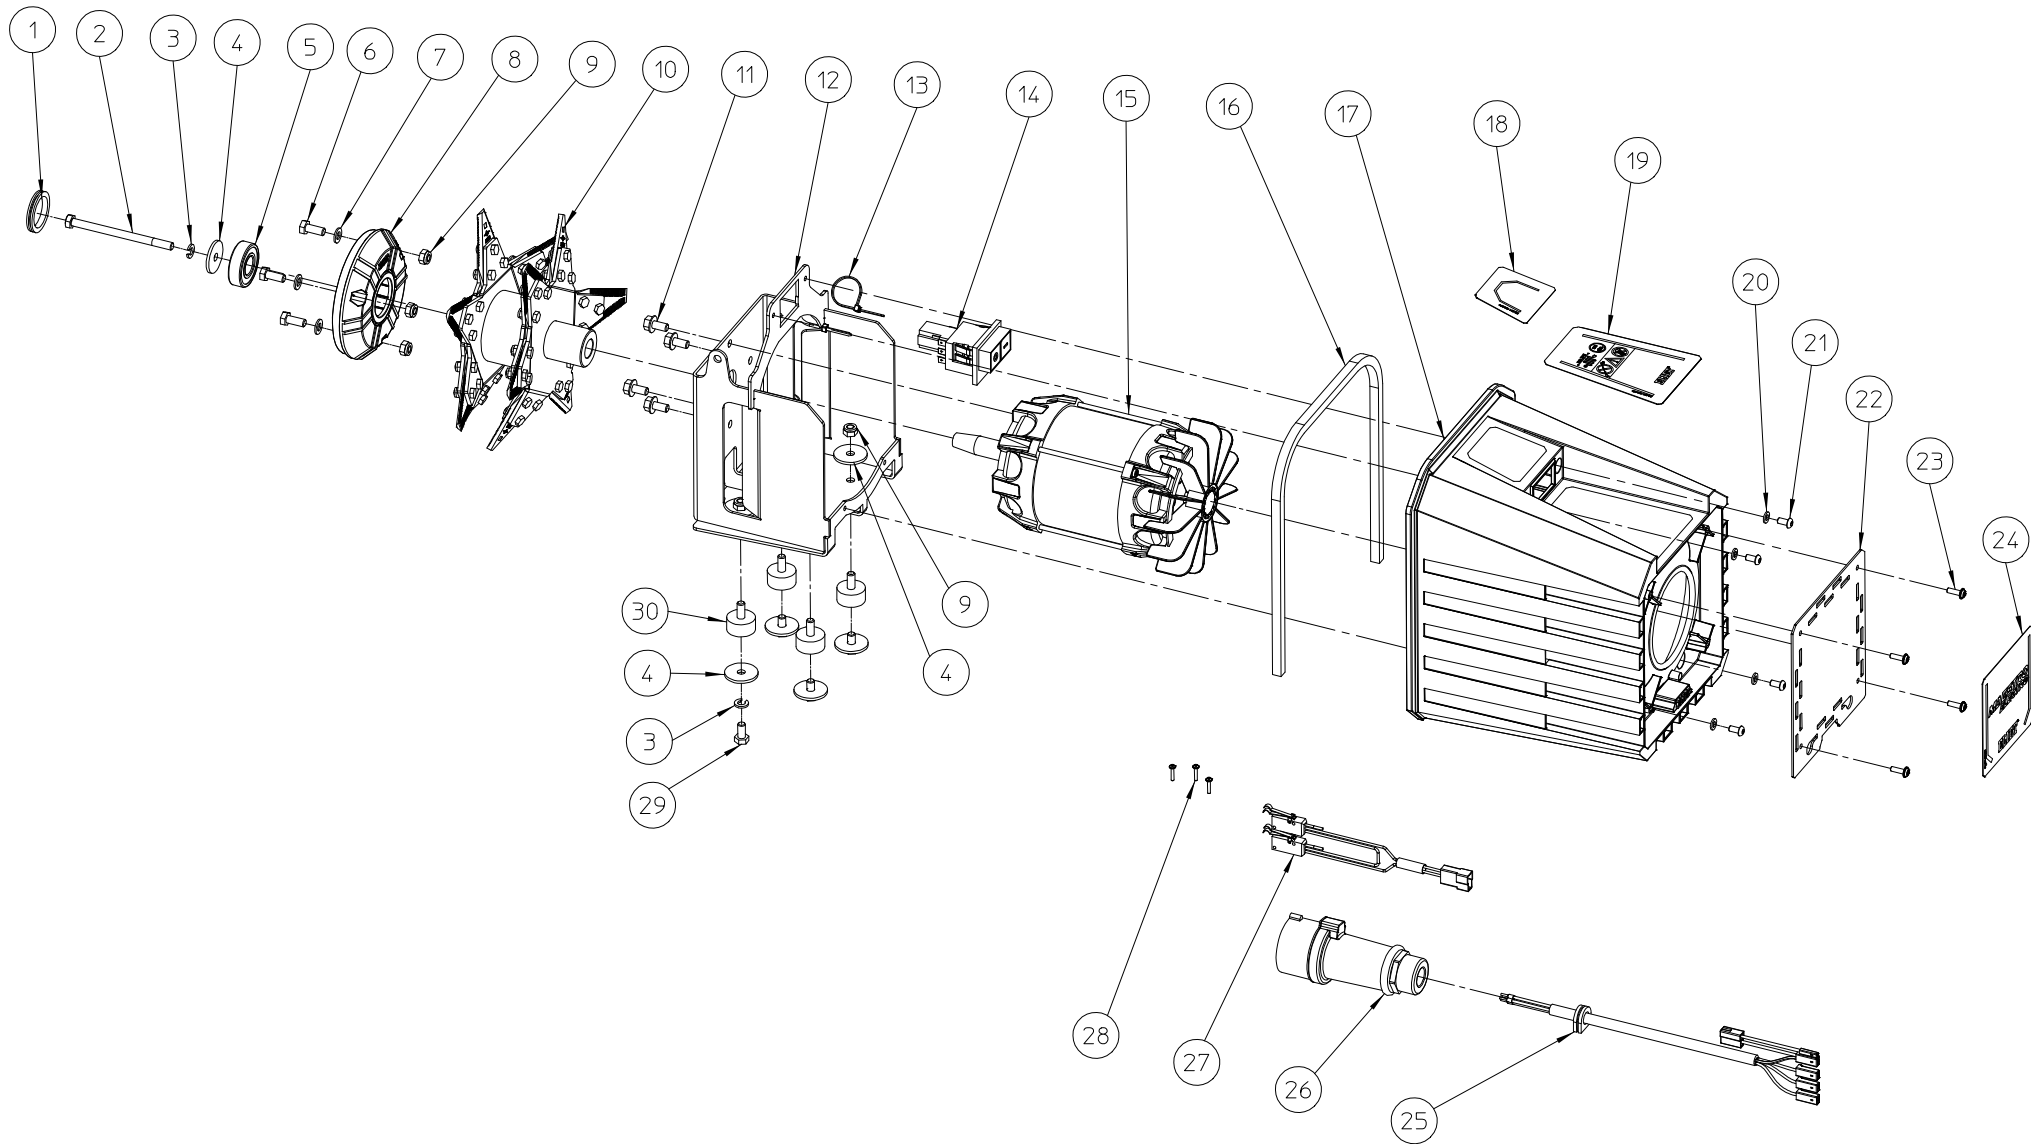

**INVOERTRECHTER MAESTRO COUNTRY**

NO	MMA 01 221 110	REV	1	DATE	2021/09/09
----	----------------	-----	---	------	------------

**MMA 01 221 110****INVOERTRECHTER MAESTRO COUNTRY**

<b>Pos No</b>	<b>Name</b>	<b>Description</b>	<b>Total Qty</b>
1	MPA 01 221 060	ENTONNOIR	1
2	BQ 505 010 480	AUTOCOLLANT-DEMONTAGE-TREMIE	1
3	BQ 501 020 340	KLEVER-ELIET-MAESTRO-COUNTRY-RECHTS-450X160MM	1
4	BS 512 000 612	DIN 933 VIS M6X12	2
5	BS 531 000 600	DIN 125 RONDELLE M6	6
6	BR 910 000 020	ERTALON DE SECURITE 80X20X2	2
7	BR 600 220 150	CYLINDRE BLOC D:20 L:15 M6	2
8	MPA 01 221 070	GOULOTTE	1
9	BS 522 500 612	ISO 7380 VIS A TETE CYLINDRIQUE BOMBEE M6X12	2
10	BS 502 000 600	DIN 985 ECROU NYLON M6	4
11	BQ 505 010 140	AUT.SECURITE SUR TREMIE INT.150X100	1
12	MPA 01 221 440	TOLE DE SECURITE TREMIE	1
13	BR 625 020 100	CAOUTCHOUC DE BUTEE 20X10	2
14	BB 221 104 160	DIN 7337 RIVET ALU 3.9X16	2
15	BQ 501 020 330	KLEVER-ELIET-MAESTRO-COUNTR-LINKS-450X160MM	1
25	MMA 01 221 120	WIELEN MAESTRO	1