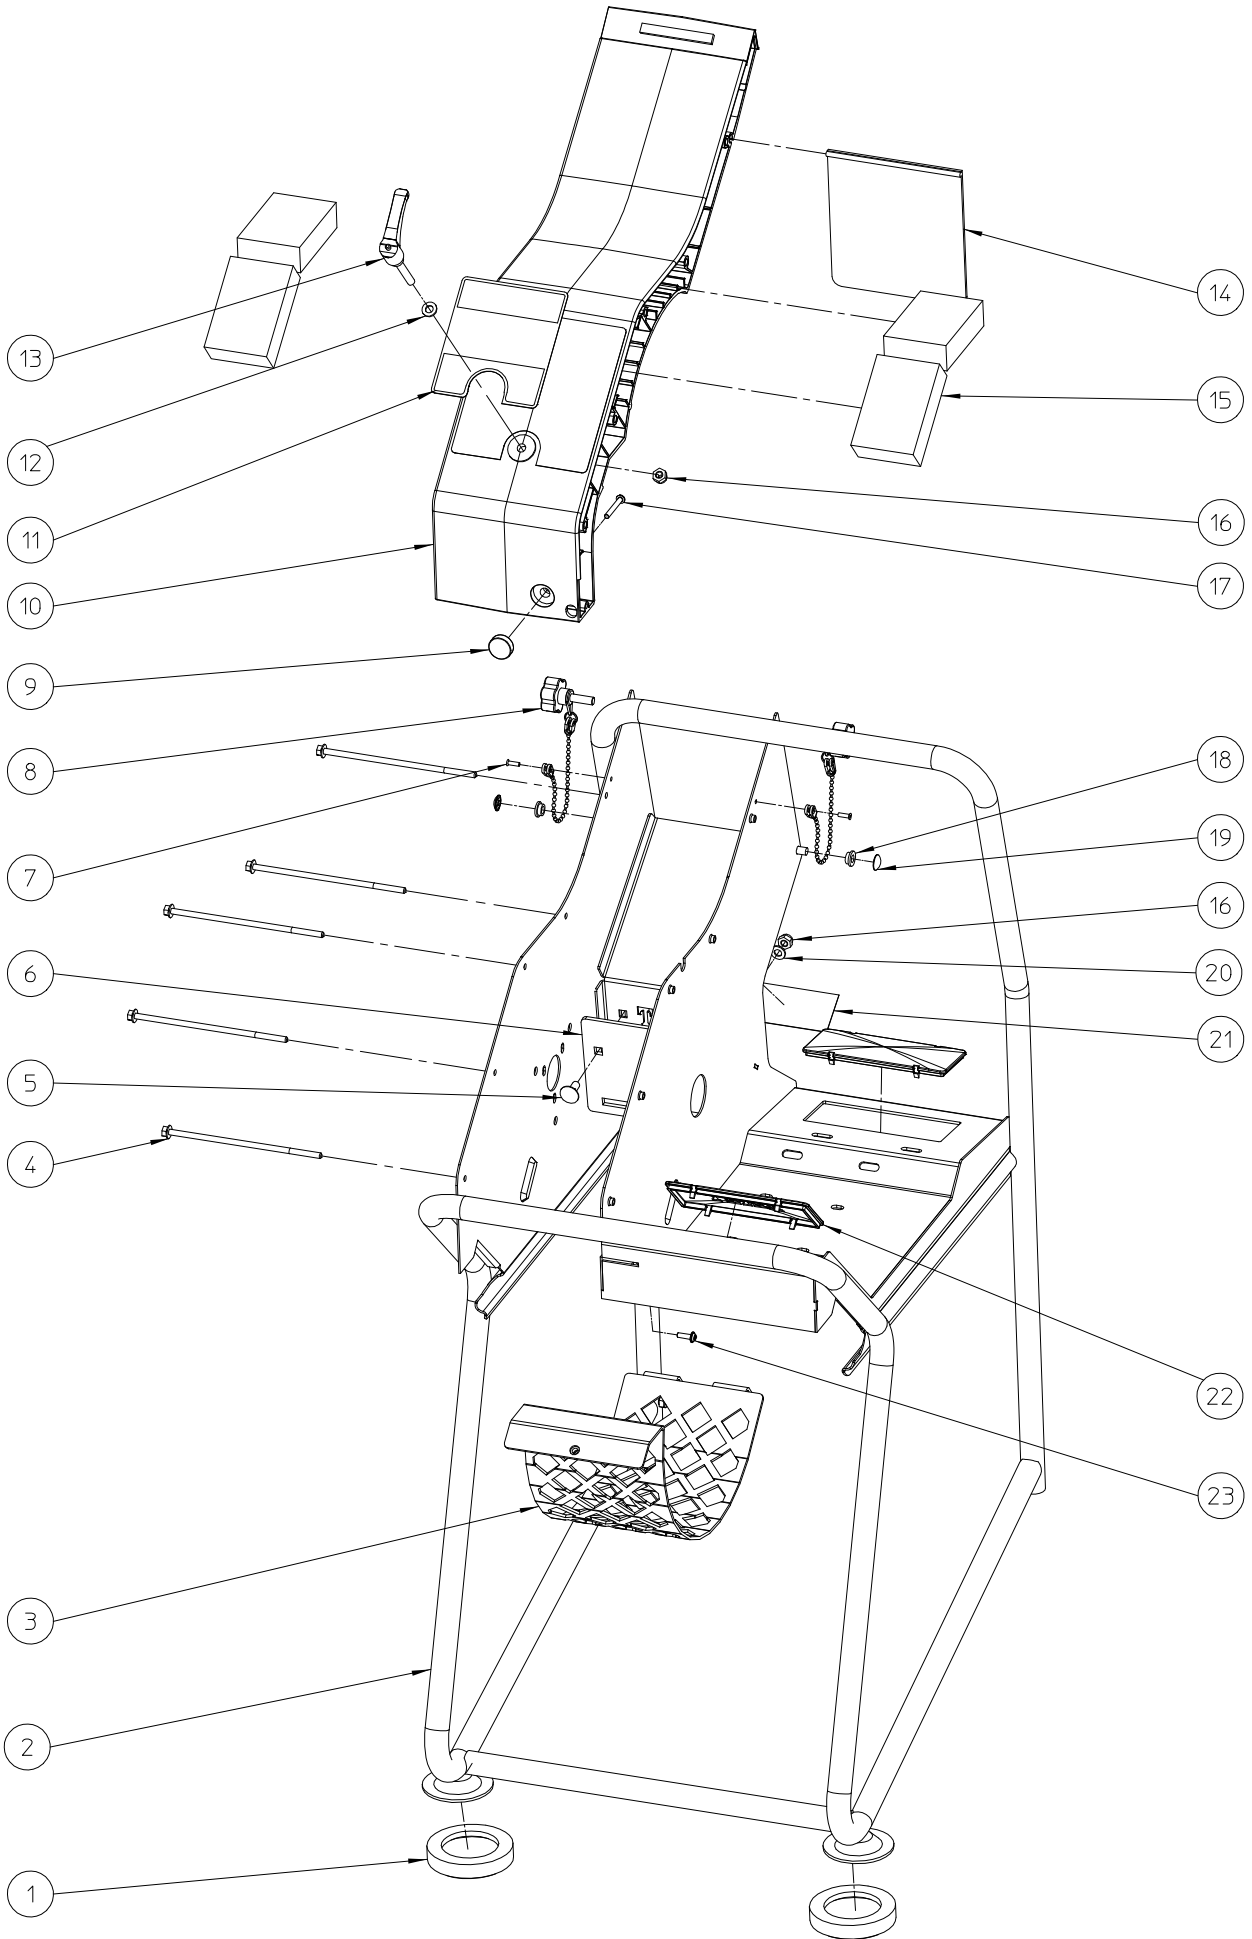

CHASSIS MAESTRO COUNTRY

NO	MMA 01 221 150	REV	1	DATE	2021/09/09